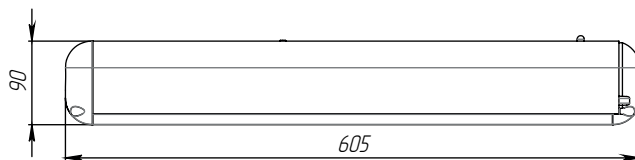

СВЕТОДИОДНЫЙ СВЕТИЛЬНИК FSL 18-70-740-WA

КОРПУС

Сплав алюминия с анодированным или полимерным покрытием.