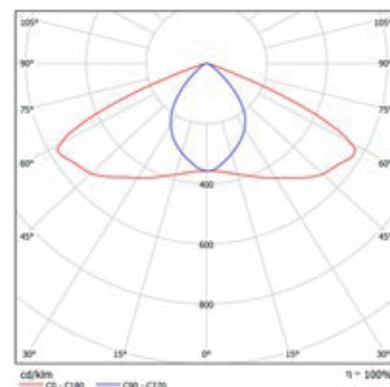

КРЕПЛЕНИЕ

Консольный монтаж (два исполнения:
на трубу \varnothing 48 или 60 мм).

Рекомендуемая высота установки - 2,5-4 м.
Возможность комплектации регулируемым
кронштейном (позволяет проводить
регулировку угла наклона светильника в
пределах от 0 до 90 градусов).

ТЕХНИЧЕСКИЕ ХАРАКТЕРИСТИКИ

Потребляемая мощность	70 Вт
Световой поток светильника	10949 Лм
Кривая силы света	WA-широкая осевая
Степень защиты корпуса	IP66
Температура эксплуатации	-40 ÷ +50 °C
Вид климатического исполнения	У1
Габариты	605x110x90 мм
Вес	3,5 кг
Гарантийный срок	5 лет