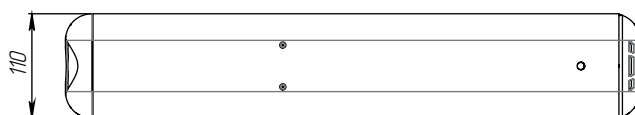

ОПТИКА

Вторичная оптика (ПММА).