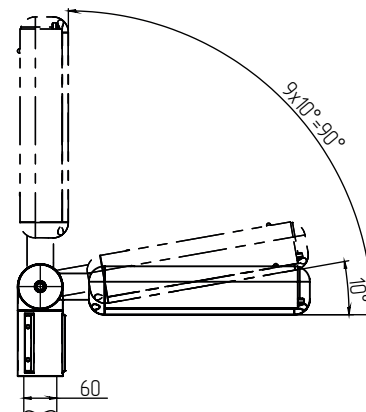

КРЕПЛЕНИЕ

Консольный монтаж (два исполнения:
на трубу \varnothing 48 или 60 мм).

Рекомендуемая высота установки - 2,5-4 м.
Возможность комплектации регулируемым
кронштейном (позволяет проводить
регулировку угла наклона светильника в
пределах от 0 до 90 градусов).

ТЕХНИЧЕСКИЕ ХАРАКТЕРИСТИКИ

Потребляемая мощность	70 Вт
Световой поток светильника	10949 Лм
Кривая силы света	WA-широкая осевая
Степень защиты корпуса	IP66
Температура эксплуатации	-40 ÷ +50 °C
Вид климатического исполнения	У1
Габариты	605x110x90 мм
Вес	3,5 кг
Гарантийный срок	5 лет