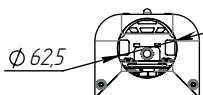

ОПТИКА

Вторичная оптика (ПММА).